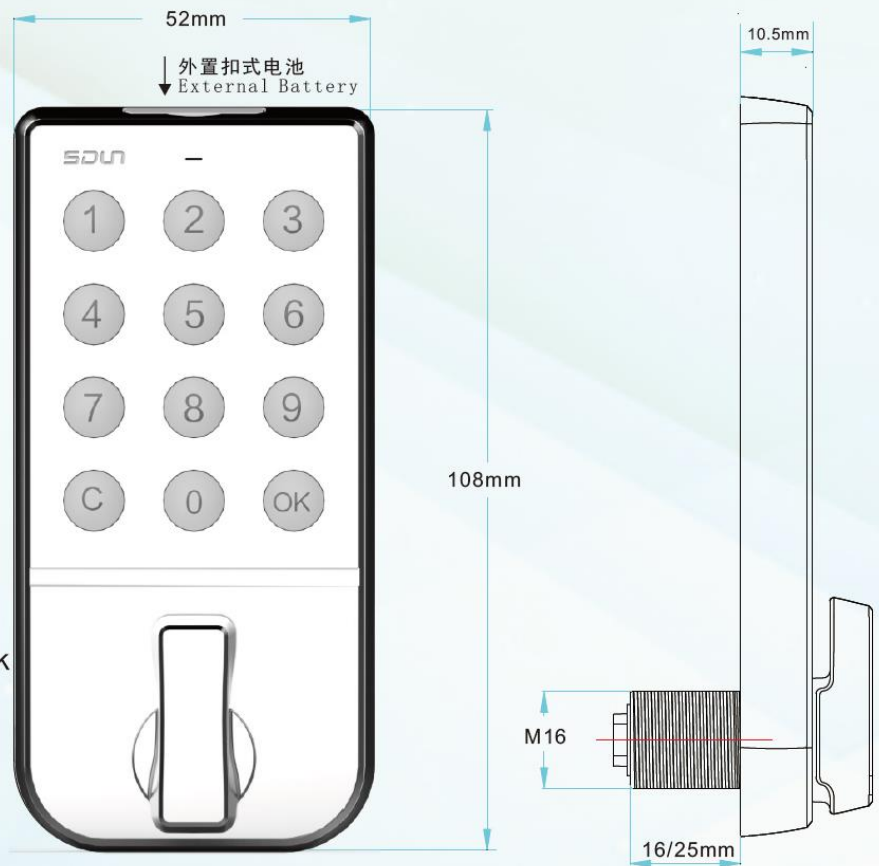

S系列智能密码锁

小精灵系列 Spirits Series

1 输入密码
Input Code

2 旋转开锁
Rotate to Unlock

外置暗藏式安装孔 External Hidden Hole 外置微型扣式电池 External Mini-Battery

为爱守护梦想
Guardian dream for love

支持配件

Support accessories

D系列智能密码锁

梦想家系列 Dream Series

1 输入密码
Input Code

2 旋转开锁
Rotate to Unlock

为爱守护梦想
Guardian dream for love

支持配件

Support accessories